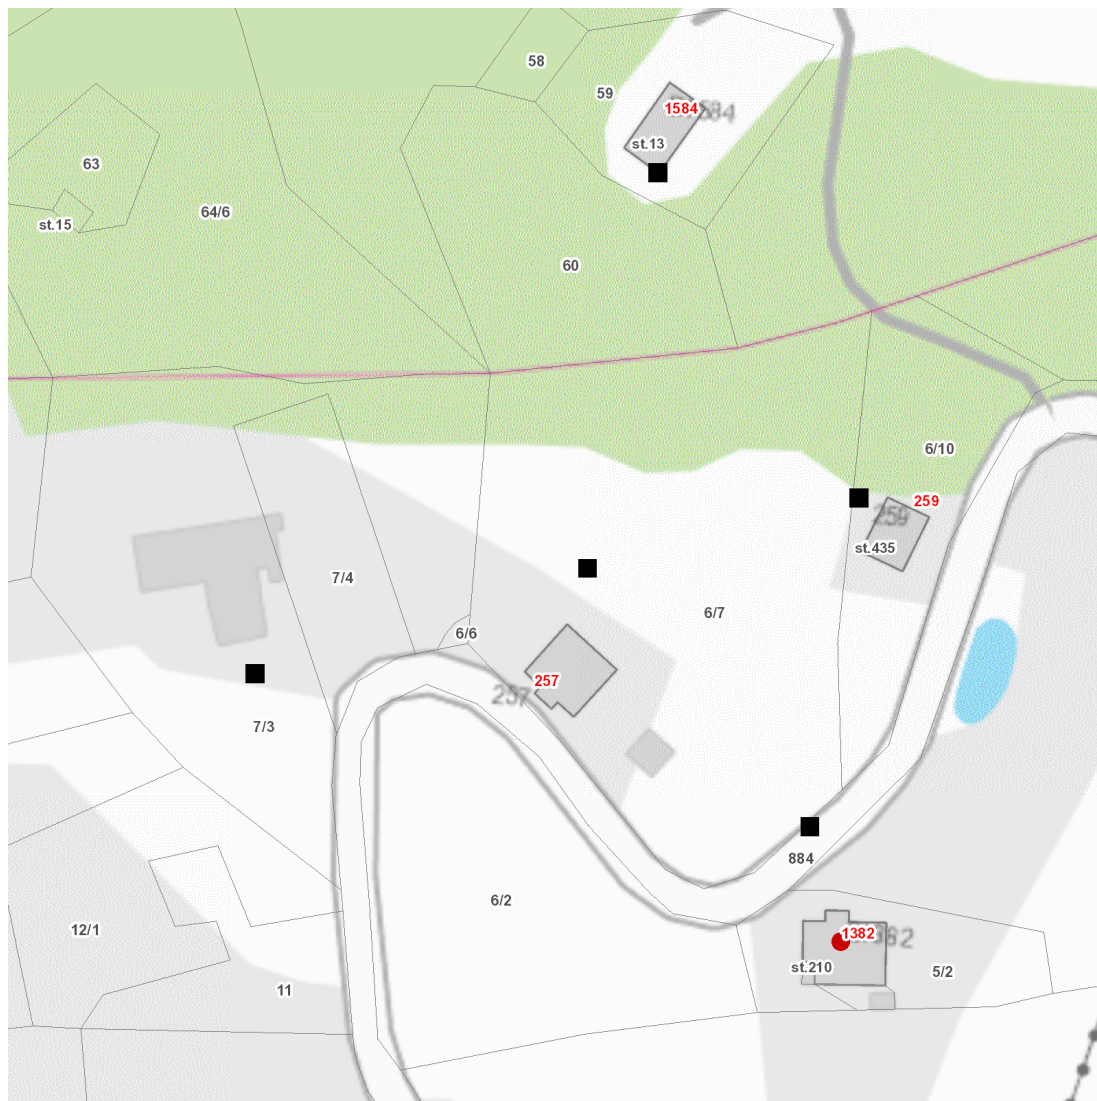

dne **8. 6. 2023** od **7:30** do **15:30** hodin

Plánovaná odstávka zahrnuje tyto lokality:**Janov nad Nisou** (okres Jablonec nad Nisou)část obce **Hraničná**

č. ev. 1382

kat. území **Hraničná nad Nisou** (kód **656992**): parcelní č. 4

dne 8. 6. 2023 od 7:30 do 15:30 hodin**Orientační mapový podklad odstávkou dotčených lokalit****VYSVĚTLIVKY**

- – adresy dotčené odstávkou elektřiny
- – místa připojení k elektrické síti dotčená odstávkou

INFORMACE ZASLÁNA

IDDS: q46attp (Obec Janov nad Nisou)